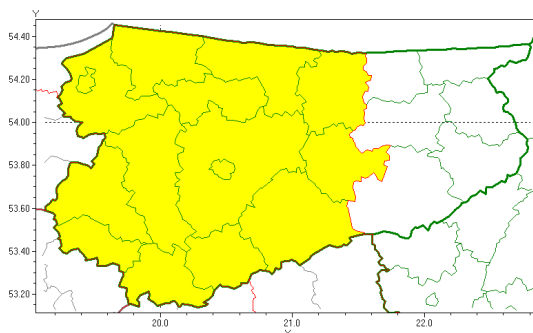

Zasięg ostrzeżenia w województwie

Burze z gradem
2018-07-30 06:40

WOJEWÓDZTWO WARMI SKO-MAZURSKIE
OSTRZEŻENIA METEOROLOGICZNE ZBIORCZO NR 20
WYKAZ OBOWIĄZUJĄCYCH OSTRZEŻEŃ
o godz. 06:40 dnia 30.07.2018

Zjawisko/Stopień zagrożenia	Burze z gradem/1
Obszar	powiaty: bartoszycki, braniewski, działdowski, Elbląski, elbląski, iławski, kętrzyński, lidzbarski, mrągowski, nidzicki, nowomiejski, Olsztynski, olsztyński, ostródzki, szczycieński
Ważność	od godz. 10:00 dnia 30.07.2018 do godz. 22:00 dnia 30.07.2018
Prawdopodobieństwo	80%
Przebieg	Prognozuje się wystąpienie burz z opadami deszczu miejscami od 10 mm do 15 mm, lokalnie do 30 mm oraz porywami wiatru do 70 km/h. Miejscami może liwy grad.
SMS/RSO	Woj. warmińsko-mazurskie (15 powiatów), IMGW-PIB wydał ostrzeżenie pierwszego stopnia o burzach z gradem
Dyrektor synoptyk IMGW-PIB	Wiesław Winnicki