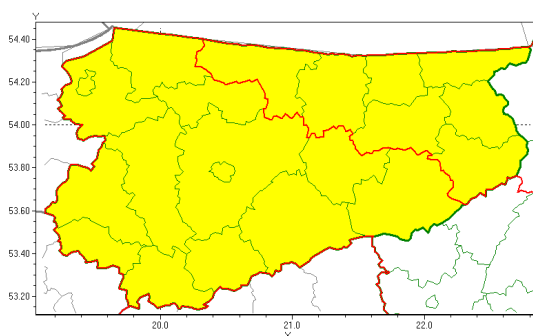

Zasięg ostrzeżeń w województwie

Oblodzenie
2020-11-27 12:32

WOJEWÓDZTWO WARMI SKO-MAZURSKIE
OSTRZEŻENIA METEOROLOGICZNE ZBIORCZO NR 140
WYKAZ OBOWIĄZUJĄCYCH OSTRZEŻEŃ
o godz. 12:32 dnia 27.11.2020

Zjawisko/Stopień zagrożenia	Oblodzenie/1
Obszar (w nawiasie numer ostrzeżenia dla powiatu)	powiaty: braniewski(67), działdowski(73), Elbląg(67), elbląski(68), iławski(72), lidzbarski(66), mrągowski(73), nidzicki(71), nowomiejski(72), Olsztyn(71), olsztyński(72), ostródzki(71), piski(77), szczycieński(74)
Ważność	od godz. 04:00 dnia 28.11.2020 do godz. 09:00 dnia 28.11.2020
Prawdopodobieństwo	75%
Przebieg	Miejscami prognozuje się zamarzanie mokrej nawierzchni dróg i chodników w trakcie oraz po opadach deszczu, deszczu ze śniegiem i śniegu. Temperatura minimalna od -2°C do 0°C, temperatura minimalna gruntu od -3°C do -1°C.
SMS	IMGW-PIB OSTRZEŻENIA: OBLODZENIE/1 warmi sko-mazurskie (14 powiatów) od 04:00/28.11 do 09:00/28.11.2020 temp. min. od -2 st. do 0 st., przy gruncie do -3 st., lisko. Dotyczy powiatów: braniewski, działdowski, Elbląg, elbląski, iławski, lidzbarski, mrągowski, nidzicki, nowomiejski, Olsztyn, olsztyński, ostródzki, piski i szczycieński.
RSO	Woj. warmi sko-mazurskie (14 powiatów), IMGW-PIB wydał ostrzeżenie pierwszego stopnia o oblodzeniu
Uwagi	Brak.
Zjawisko/Stopień zagrożenia	Oblodzenie/1
Obszar (w nawiasie numer ostrzeżenia dla powiatu)	powiaty: bartoszycki(66), ełcki(77), giżycki(76), gołdapski(76), kętrzyński(73), olecki(77), wgorzewski(76)